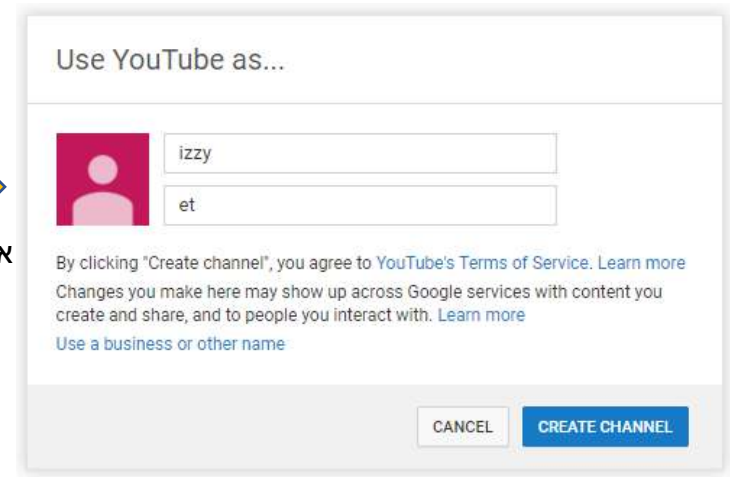

כניסה ויצירת ערוץ שלכם

3

לחצו על סמל הדמות

לחצו על " הערוץ שלי"

תנו שם לערוץ

אפשר לשנות אח"כ אבל מספר הפעמים מוגבל

4

הנה הערוץ הפרטי והריק שלכם